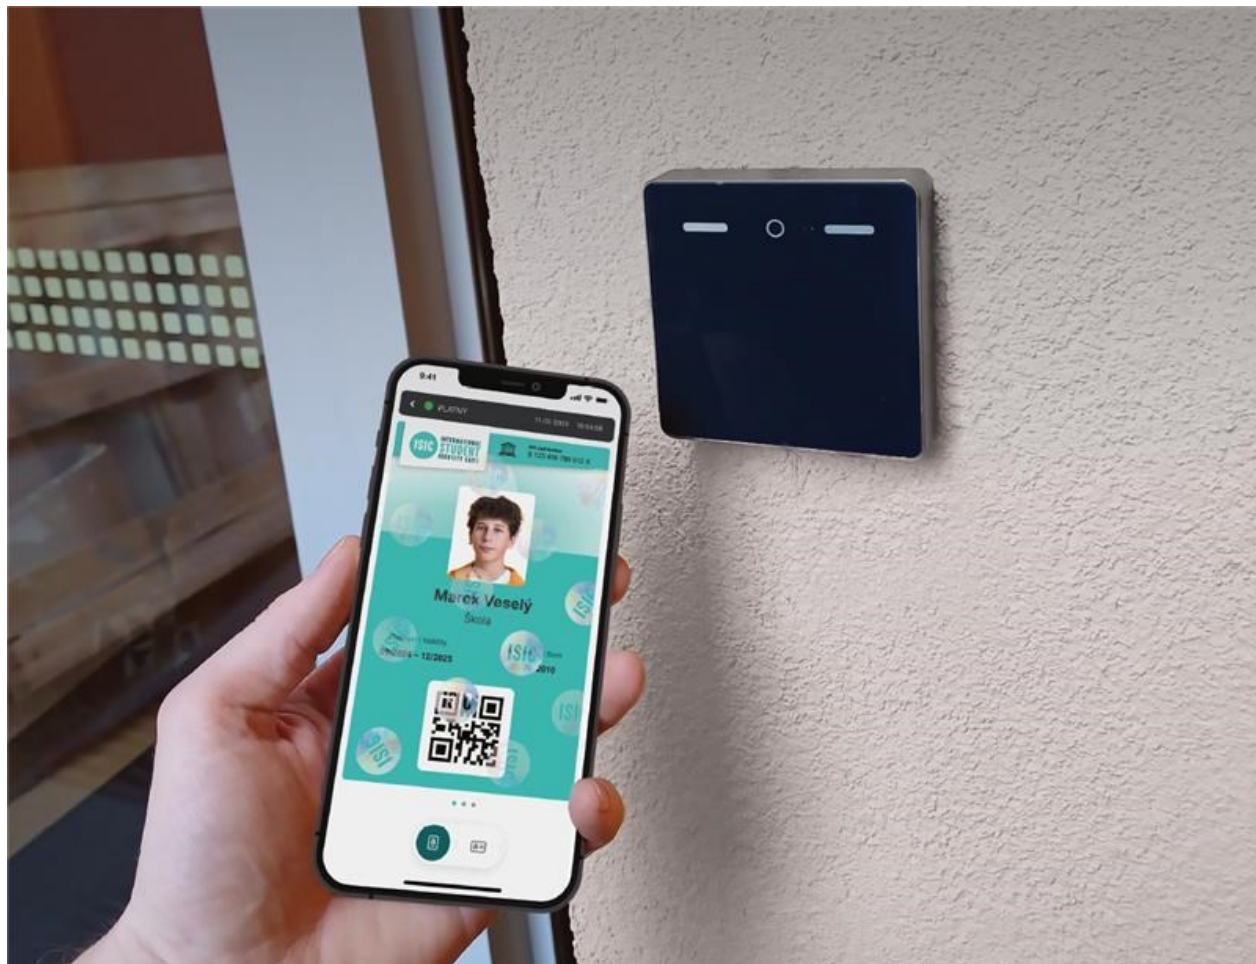

Evidence docházky mobilem s Alive App Key.

Vážení studenti,

rádi bychom vás informovali o skvělé novince v aplikaci Alive App, která vám usnadní evidenci docházky. Nově budete moci využívat funkci **Alive App Key** a evidovat svůj příchod do školy jednoduše pomocí svého mobilního telefonu.

Jak to funguje?

Díky funkci Alive App Key, která je nyní dostupná v aplikaci Alive App, si můžete svůj ISIC, ITIC nebo Alive ID průkaz v mobilu propojit se vstupním systémem školy. Po aktivaci této funkce pak budete moci odemknout vybrané dveře přiložením mobilního telefonu se zobrazeným průkazem.

Co pro to musíte udělat?

1. **Ujistěte se, že máte nainstalovanou nejnovější verzi aplikace Alive App.** Pokud ne, stáhněte si ji z [Google Play](https://play.google.com/store/apps/details?id=com.isicskolam.alive) (pro Android) nebo [App Store](https://apps.apple.com/cz/app/alive-app/id1444444444) (pro iOS).
2. **Otevřete aplikaci Alive App a aktivujte si funkci Alive App Key.** Návod, jak přesně funkci aktivovat, naleznete přímo v aplikaci, případně na <https://www.isicskolam.cz/navody/alive-app-key-navod>
3. **Pro spolehlivé fungování je nutné mít zapnuté Bluetooth.**

Důležité informace:

- Funkce Alive App Key je propojena s vaším digitálním průkazem v aplikaci Alive App. Ujistěte se, že máte svůj průkaz v aplikaci **aktivní a platný**.
- Pro používání funkce Alive App Key je nutné mít v mobilním telefonu zapnuté Bluetooth.
- Funkce bude aktivní s verzí Alive App 2.8.0 nebo novější.